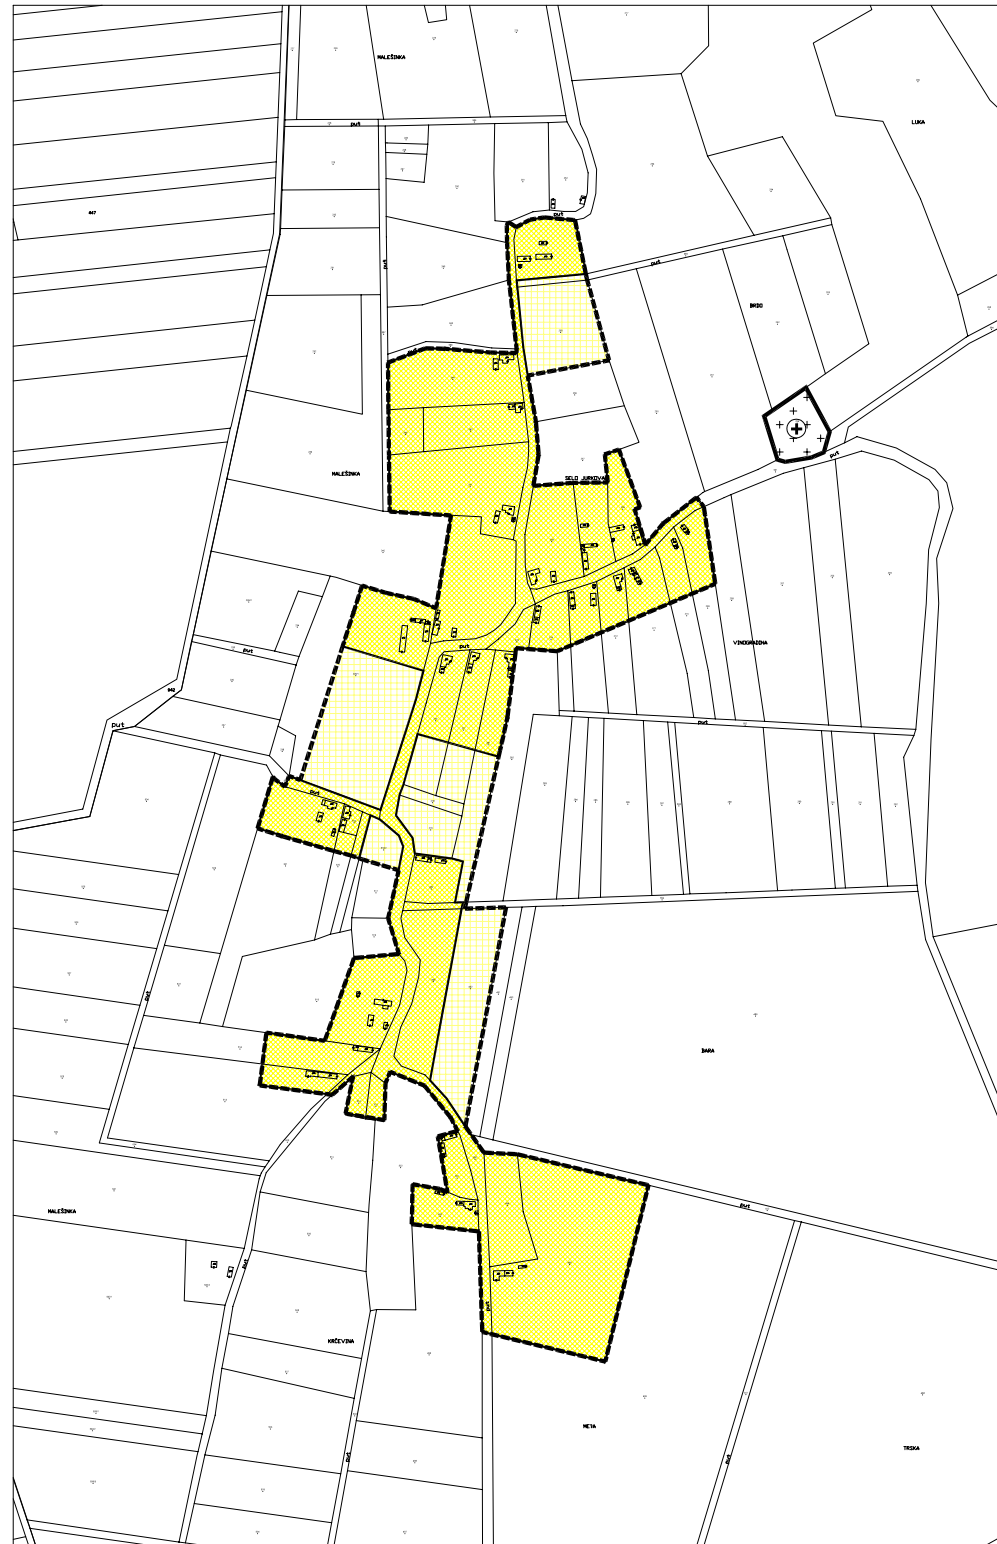

PROSTORNI PLAN UREĐENJA OPĆINE ČAGLIN

4. GRAĐEVINSKA PODRUČJA NASELJA 4.8. JURKOVAC

TUMAČ ZNAKOVLJA

GRAĐEVINSKO PODRUČJE NASELJA

-  GRANICA GRAĐEVINSKOG PODRUČJA
-  IZGRADENI DIO GRAĐEVINSKOG PODRUČJA NASELJA
-  NEIZGRADENI DIO GRAĐEVINSKOG PODRUČJA NASELJA
-  GROBLJE

Županija: POŽEŠKO-SLAVONSKA ŽUPANIJA	
Općina: ČAGLIN	
Naziv prostornog plana: PROSTORNI PLAN UREĐENJA OPĆINE ČAGLIN	
Naziv kartografskog prikaza: GRAĐEVINSKA PODRUČJA NASELJA JURKOVAC	
Broj kartografskog prikaza: 4.8.	Mjerilo kartografskog prikaza: 1:5 000
Program mjera za unapređenje stanja u prostoru općine Čaglin: "Službeni glasnik općine Čaglin", br. 03/07	Odluka predstavničkog tijela o donošenju Prostornog plana uređenja općine Čaglin: "Službeni glasnik općine Čaglin", br. 04/08
Javna rasprava (datum objave): 14. veljače 2008. god. 18. travnja 2008. god.	Ponovni javni uvid održan: od: 25. veljače 2008. god. do: 26. ožujka 2008. god.
Pečat tijela odgovornog za provođenje javne rasprave:	Odgovorna osoba za provođenje javne rasprave: IVAN ĐURINA
Suglasnost Župana na Plan prema članku 98. Zakona o prostornom uređenju i gradnji ("NN", br. 76/07)	
Broj suglasnosti: Klasa: 022-05/08-01/31, Urbroj: 2177/1-01-08-3 Datum: 25. studenog 2008. god.	
Pravna osoba/tijelo koje je izradilo plan:  ZAVOD ZA PROSTORNO UREĐENJE POŽEŠKO SLAVONSKE ŽUPANIJA POŽEGA, ŽUPANIJSKA 7	Pečat pravne osobe koja je izradila plan: Odgovorna osoba: MLADENKO SOLDO dipl. inž. grad.
Koordinator plana: MLADENKO SOLDO dipl. inž. grad.	
Stručni tim u izradi plana: 1. MLADENKO SOLDO dipl. inž. grad. 2. RENATA MADUNIĆ - HAJEK dipl. inž. arh. 3. DAVOR ŠARIĆ dipl. inž. d.t. 4. DRAGICA OBRADOVIĆ inž. grad.	
5. MARIJA FRANJIĆ upr. iur. 6. GORDANA BOBAN dipl. inž. arh. 7. TIHOMIR BAHORA inž. grad.	
Pečat predstavničkog tijela:	Predsjednik predstavničkog tijela: IVAN DEMŠE
Istovjetnost ovog prostornog plana s izvornikom ovjerava: (ime, prezime i potpis)	Pečat nadležnog tijela,